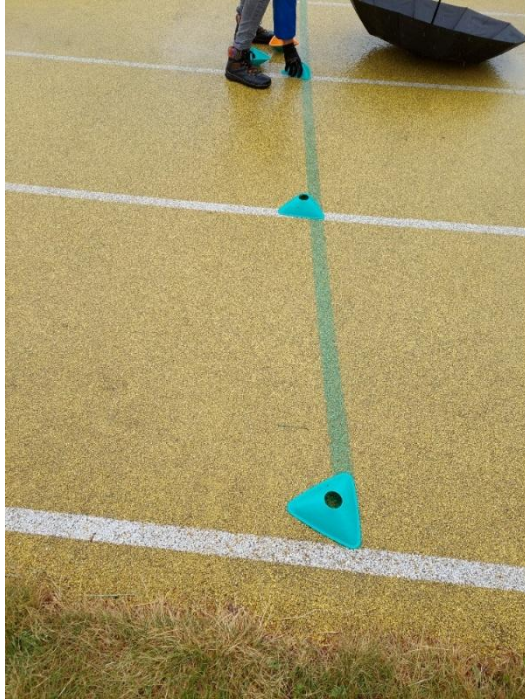

Nedostatky při závodech

L. Pudilová

Neumístování kuželů při odstraněném obrubníku:

Při steplu:

Chybějící označení
přechodu zatáčky do roviny

Nevhodné „kužely“ na seběhu:

Skok o tyči

Nepovolené značky, značky zasahující do rozběhu

Skok o tyči

- u doskočiště skoku o tyči byla nulová čára nalepena na šikmých bocích, ale v průběhu soutěže se odlepovala
- nulová čára na bocích doskočiště zcela chybí

Nedovolené použití mobilu na ploše, trenéři mimo vyhrazený prostor

Nejasné značení odhodové čáry

Techniky - problémy

- Málo rozběhových značek
- Problémy s nulovou linií u tyče, popř. u výšky (odlepování)
- Nevhodný pohyb fotografů a komunikace s režií
- Chybějící tiskopisy pro kontrolní měření při použití optiky
- Nevhodná barva větrných stélek (žlutozelené)
- Předčasné braní náčiní závodníky před pokusy
- Uvolnění kladiva zachyceného v síti
- Bezpečný prostor v okolí klece, resp. Kruhu
- Odnesení osobního náčiní po 3. pokusech