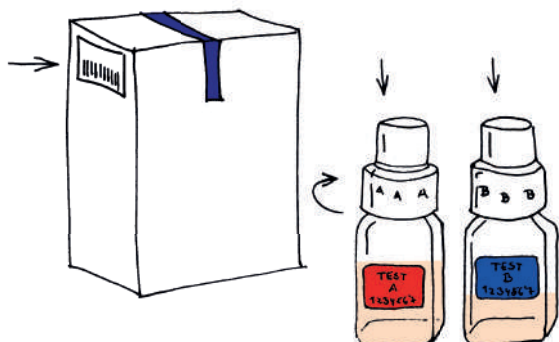

3) Sportovec se podepíše na formulář, kde potvrzuje, že bere na vědomí, že byl vybrán na dopingovou kontrolu.

4) Do místnosti dopingové kontroly by se měl sportovec dostavit co nejdříve, omlouvá ho například předávání medailí, rozhovor pro média, lékařské ošetření anebo dokončení tréninku.

5) Komisař dopingové kontroly nebo jeho asistent má nad sportovcem stálý dohled.

6) Sportovec má na výběr ze tří uzavřených sběrných nádob, měl by si ověřit, zda je balení nepoškozené a nepoužité. Během celé kontroly musí mít tuto nádobu pod dozorem.

7) Během odevzdávání vzorku je přítomen pouze komisař.

8) Minimální množství odebrané moče je 90 ml, pokud se to sportovci nepodaří, nádobka je zaplombována a čeká se, dokud sportovec nedodá minimální množství.

9) Sportovec má na výběr ze tří odběrových transportních souprav. Vybere si jednu a zjistí, zda není poškozena či znehodnocena.

10) Po otevření balení si sportovec zkontroluje, zda čísla na lahvičkách souhlasí s čísly na víčkách, na obale a na lepicích štítkách.