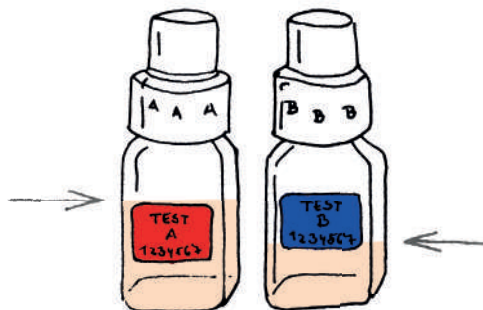

12) Obě lahvičky sportovec pevně uzavře a přesvědčí se, zda těsní.